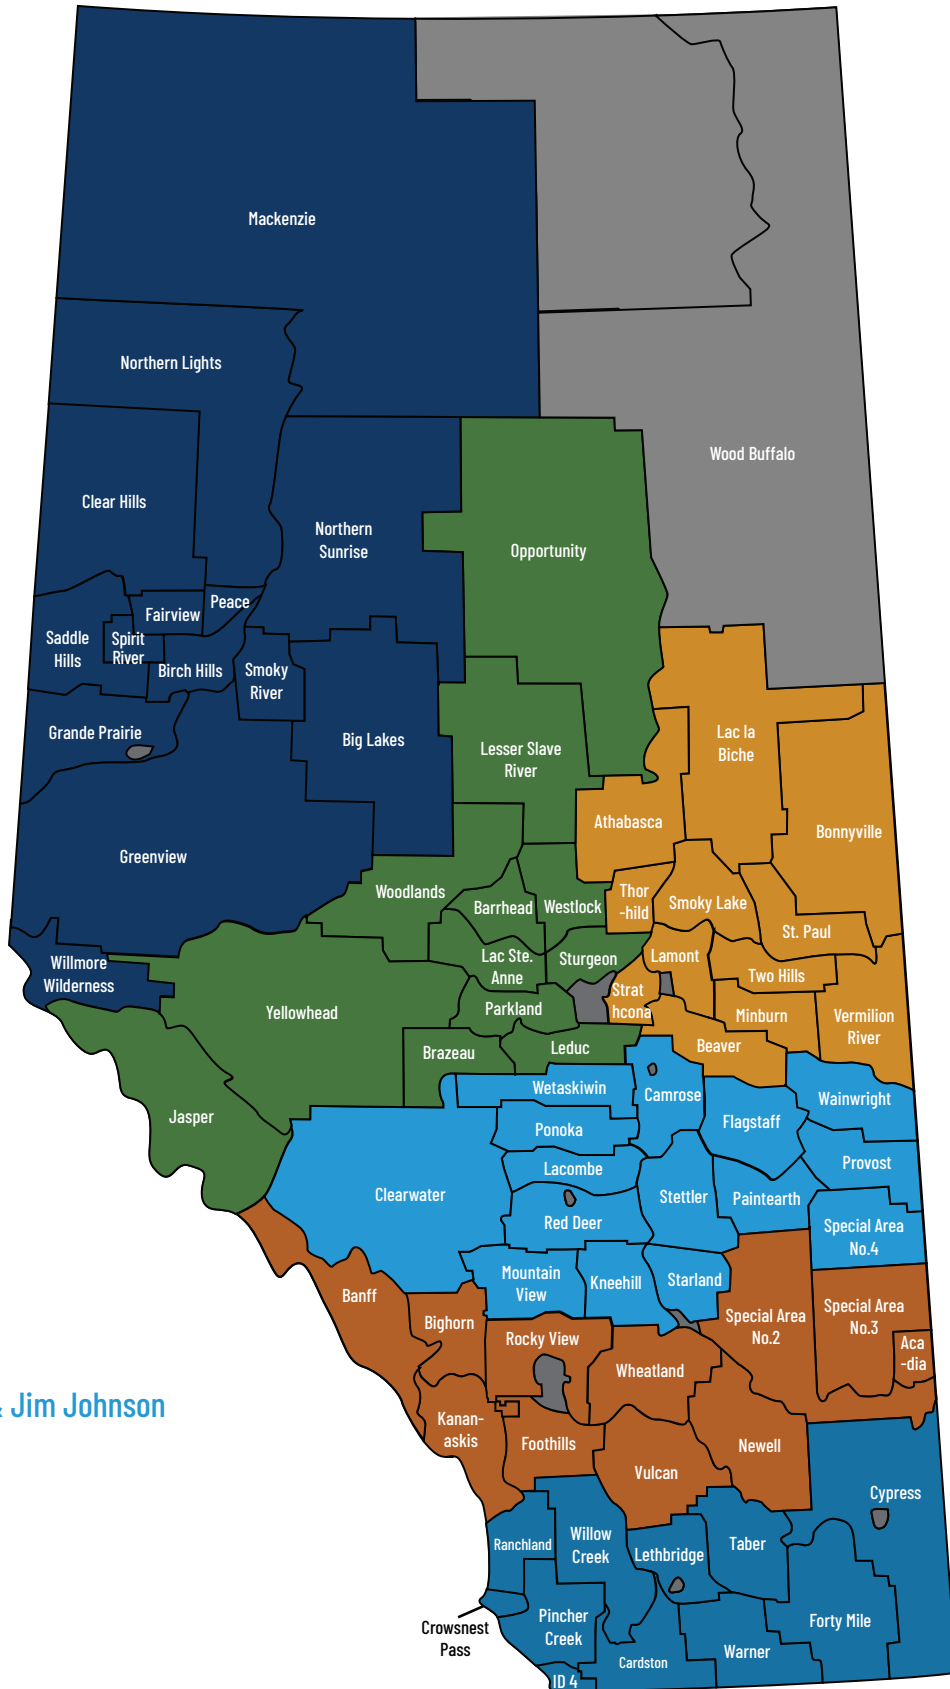

CLAIMS ADJUSTERS MAP

Melissa Ilmer

Kristen Lewchuk

Jamie Sabid

Victoria Eisener & Jim Johnson

Kurt Acham

Sadia Saba